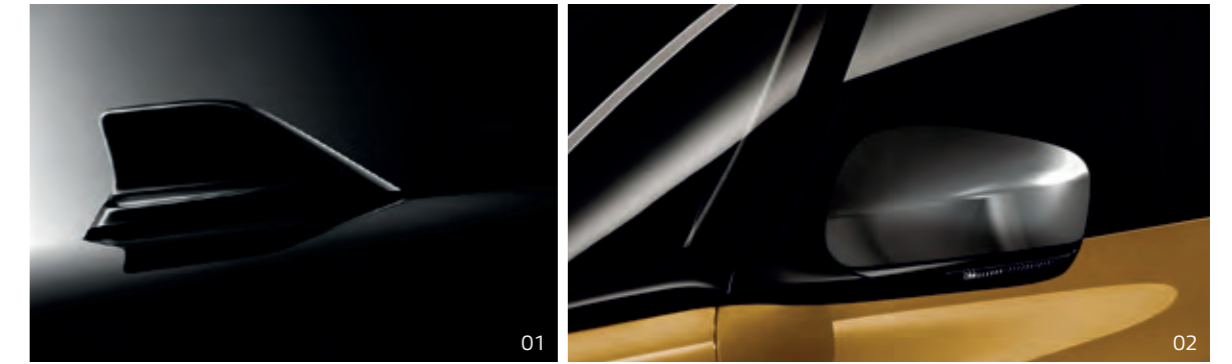

Jantes et inserts de personnalisation

Affirmez votre personnalité avec la sélection de jantes exclusives Renault.
Offrez-leur un look résolument différent grâce aux inserts de personnalisation.

01

01 Jante Silverstone noire

Pneu : 195/55 R20 95H
82 01 599 763

02

03

Astucieux, les inserts de personnalisation se vissent simplement sur la jante pour faire évoluer son design au gré de vos envies, tout en améliorant ses qualités aérodynamiques. Disponibles pour les jantes Exception 20", en remplacement des inserts d'origine.

02 Inserts Celsius

Couleur : Gris Erbé
82 01 599 770

03 Inserts Aéro

Couleur : Noir
82 01 690 762

Extérieur

01 Antenne requin

Apportez une touche d'élégance supplémentaire à votre Renault SCENIC avec cette antenne parfaitement intégrée à la ligne de votre véhicule.

Références à venir

02 Coques de rétroviseurs - Chromées

Ajoutez une touche de style et de personnalité à votre véhicule. Gagnez en élégance avec la finition chromée.

82 01 668 740

03 Seuil de coffre - Inox

Habilitez et protégez le pare-chocs arrière avec un accessoire esthétique et sur-mesure.

En inox, il apporte une touche design à l'arrière de votre véhicule.

Véhicule sans attelage escamotable :

82 01 586 091 (SCENIC)

82 01 592 559 (Grand SCENIC)

Véhicule avec attelage escamotable :

82 01 592 556 (SCENIC)

82 01 592 562 (Grand SCENIC)

01

02

03