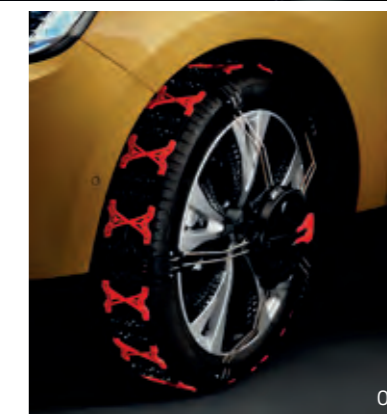

Aide à la conduite

01 Aide au stationnement

Indispensable pour manœuvrer en toute sérénité. Grâce à ses capteurs parfaitement intégrés, le système détecte tout obstacle devant ou derrière le véhicule. Vous êtes averti par un signal sonore qu'il est possible de désactiver. Disponible pour l'avant et l'arrière.

82 01 537 464 (Avant)
82 01 537 455 (Arrière)

02 Module de rabattage automatique des rétroviseurs

Stationnez en toute sérénité ! Pratique et discret, ce module permet de rabattre automatiquement vos rétroviseurs lors du verrouillage du véhicule si celui-ci n'est pas équipé de cette fonction de série. Ne s'installe que sur les véhicules disposant de rétroviseurs avec commande électrique.

Référence à venir

Antieffraction et surveillance

03 Boîte noire vidéo RoadEyes

Essentiel pour votre sécurité et votre sérénité sur la route. Ce système d'enregistrement embarqué, automatique et autonome, conserve l'historique des trajets dans le temps et dans l'espace. Témoin des incidents de la route, il permet d'objectiver toute situation et de trouver une issue favorable lors d'un conflit. Le pack contient un écran 2,5", une caméra Full HD, une puce GPS tracker.

77 11 577 533

04 Alarme avec module connecté

Facilitez-vous la vie et gardez le contrôle de votre véhicule en toutes circonstances ! Alarme, verrouillage, géolocalisation, alerte de dépassement de vitesse, blocage moteur, information sur la conduite... tout y est ! Grâce à l'application smartphone « My Connected Car* » vous contrôlez votre véhicule, même à distance. Restez connecté !

82 01 646 303 (Alarme)
82 01 674 910 (Module connecté)

* Disponible pour Android et IOS.

Sécurité enfant

01 Siège enfant Duoplus Isofix