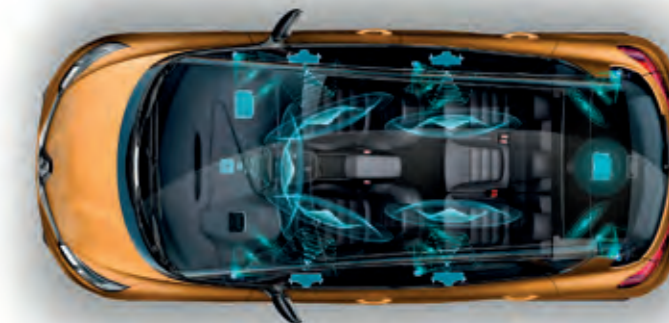

01

Vidéo

01 Support tablette (7"-10")

Plaisir et divertissement pendant les longs trajets ! Facile à fixer sur un appuie-tête, il permet aux passagers arrière de visionner confortablement les contenus d'une tablette tactile.

77 11 574 991

02

03

Téléphonie

02 Support smartphone nomade - Sur aération - Magnétique

Profitez pleinement et en toute sécurité de votre smartphone lors de la conduite. Petit et discret, le support s'intègre au design de votre véhicule. Son système aimanté permet de fixer votre smartphone d'un simple geste sur les aérateurs de votre véhicule. Amovible, il peut être facilement déplacé d'un véhicule à l'autre.

77 11 782 048

03 Chargeur smartphone - Par induction

Indispensable pour recharger votre smartphone dans le véhicule lors de la conduite. Pas de câble apparent, 100 % de confort et de simplicité !

Référence à venir

Audio

01 Pack haut-parleurs Focal Music Premium 6.1

Haute-fidélité embarquée et écoute Hi-Fi Premium ! Ce pack de 6 haut-parleurs et un caisson de basses de 400 W au total est la référence des systèmes sonores embarqués. Finesse, clarté et puissance... Faites rythmer vos trajets et bénéficiez d'un maximum de plaisir d'écoute !

77 11 579 537

01