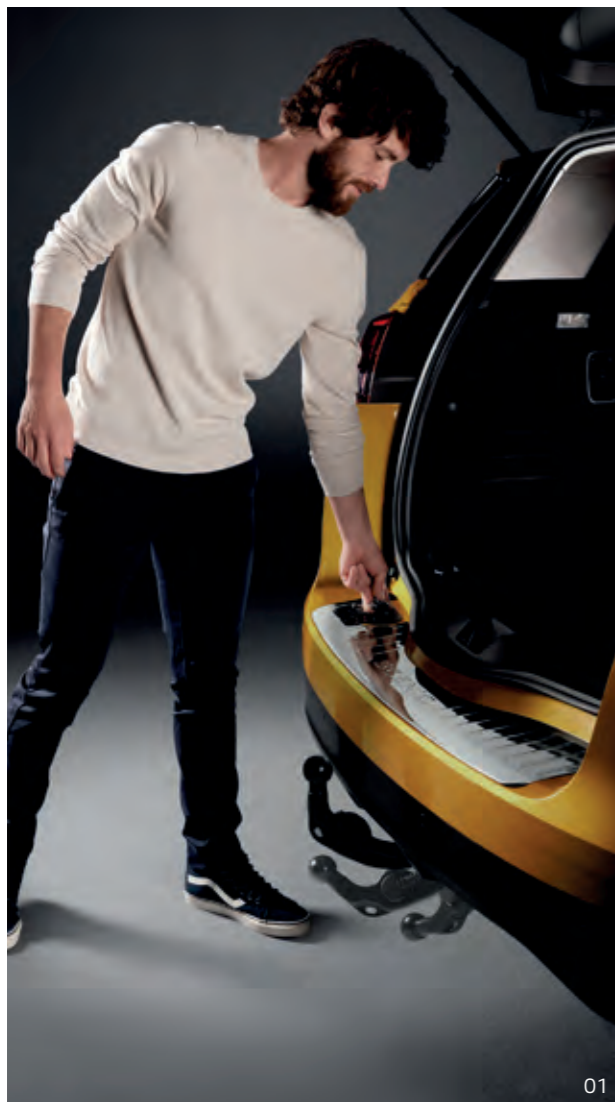

01

02

03

Attelage

01 Attelage escamotable

Profitez d'un système attelage utilisable en quelques secondes, sans outil et sans effort pour tracter ou porter votre matériel. Escamotable en un seul mouvement, il devient invisible et préserve le design de votre véhicule. D'origine Renault, il garantit une parfaite compatibilité avec le véhicule.

82 01 630 469 (Traverse et kit visserie)
82 01 645 511 (Faisceau 13 broches)

02 Attelage col de cygne

Permet de tracter ou porter en toute sécurité tout matériel : porte-vélos, remorque, bateau, caravane, matériel professionnel... D'origine Renault, il garantit une parfaite compatibilité avec le véhicule et évite tout risque de déformation. Démontable avec outils.